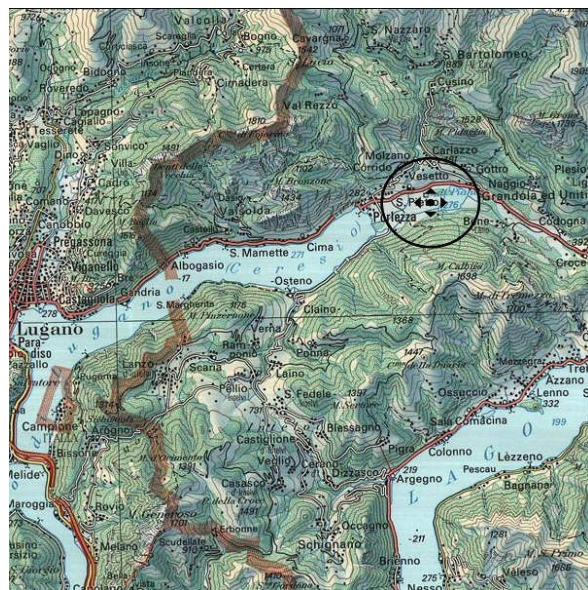

PORLEZZA

QNH = 275 m
 N = 46° 02' 04"
 E = 09° 09' 02"

BUONO

Ingresso da Est verso Ovest
 Attenzione alle piante in testata est
 Alternative nei dintorni - Solo ingresso da nord

Aggiornamento al 29/11/15

POSCHIAVO

QNH = 980 m
 N = 46° 17' 54"
 E = 10° 04' 43"

OTTIMO

Diverse alternative.
 Attenzione a possibili scavi agricoli

Aggiornamento al 05/12/15