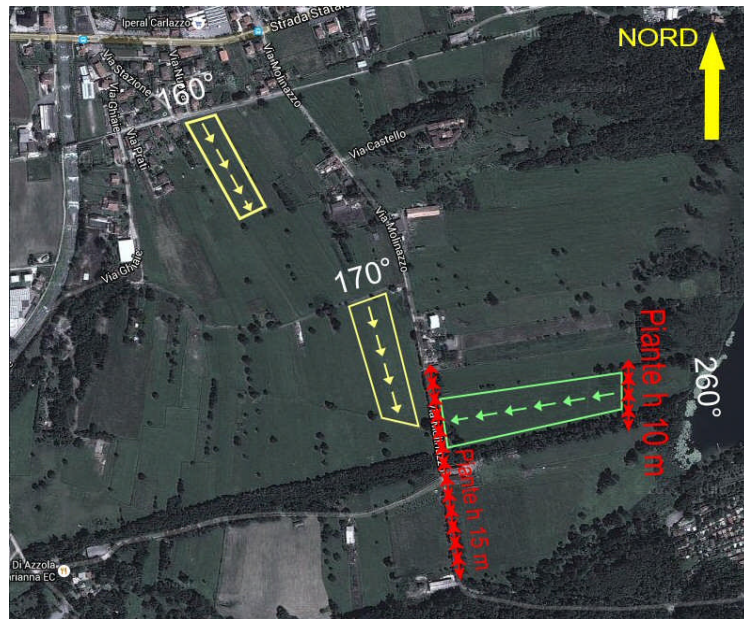

PORLEZZA

QNH = 275 m
 N = 46° 02' 04"
 E = 09° 09' 02"

BUONO

Ingresso da Est verso Ovest
 Attenzione alle piante in testata est
 Alternative nei dintorni - Solo ingresso da nord

Aggiornamento al 29/11/15

POSCHIAVO

QNH = 980 m
 N = 46° 17' 54"
 E = 10° 04' 43"

OTTIMO

Diverse alternative.
 Attenzione a possibili scavi agricoli

Aggiornamento al 05/12/15