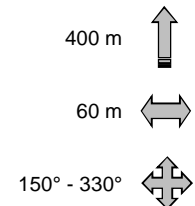

PORLEZZA

QNH = 275 m
 N = 46° 02' 04"
 E = 09° 09' 02"

BUONO

Ingresso da Est verso Ovest
 Attenzione alle piante in testata est
 Alternative nei dintorni - Solo ingresso da nord

Aggiornamento al 29/11/15

POSCHIAVO

QNH = 980 m
 N = 46° 17' 54"
 E = 10° 04' 43"

OTTIMO

Diverse alternative.
 Attenzione a possibili scavi agricoli

Aggiornamento al 05/12/15