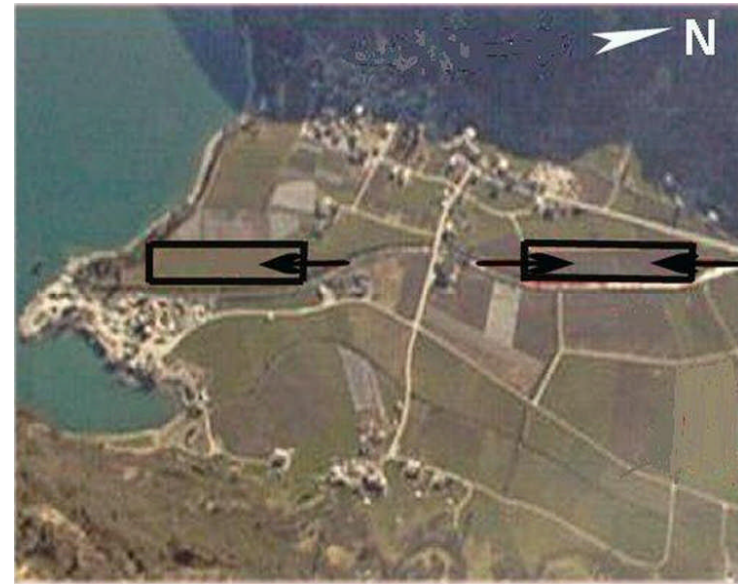

PORLEZZA

QNH = 275 m
 N = 46° 02' 04"
 E = 09° 09' 02"

BUONO

Ingresso da Est verso Ovest
 Attenzione alle piante in testata est
 Alternative nei dintorni - Solo ingresso da nord

Aggiornamento al 29/11/15

POSCHIAVO

QNH = 980 m
 N = 46° 17' 54"
 E = 10° 04' 43"

OTTIMO

Diverse alternative.
 Attenzione a possibili scavi agricoli

Aggiornamento al 05/12/15