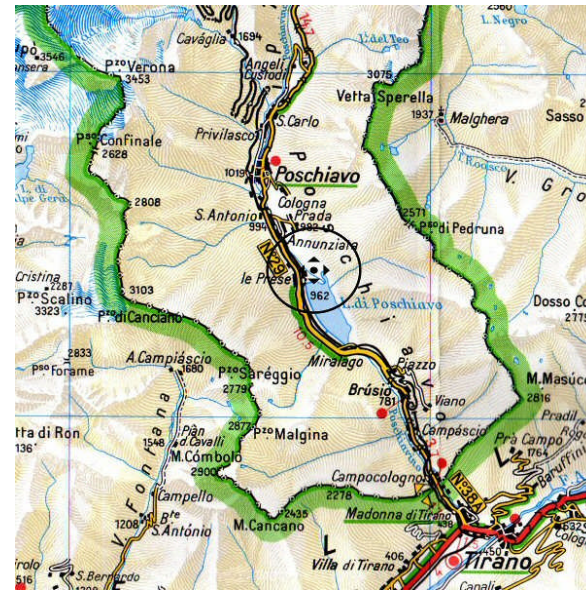

PORLEZZA

QNH = 275 m
 N = 46° 02' 04"
 E = 09° 09' 02"

BUONO

Ingresso da Est verso Ovest
 Attenzione alle piante in testata est
 Alternative nei dintorni - Solo ingresso da nord

Aggiornamento al 29/11/15

POSCHIAVO

QNH = 980 m
 N = 46° 17' 54"
 E = 10° 04' 43"

OTTIMO

Diverse alternative.
 Attenzione a possibili scavi agricoli

Aggiornamento al 05/12/15