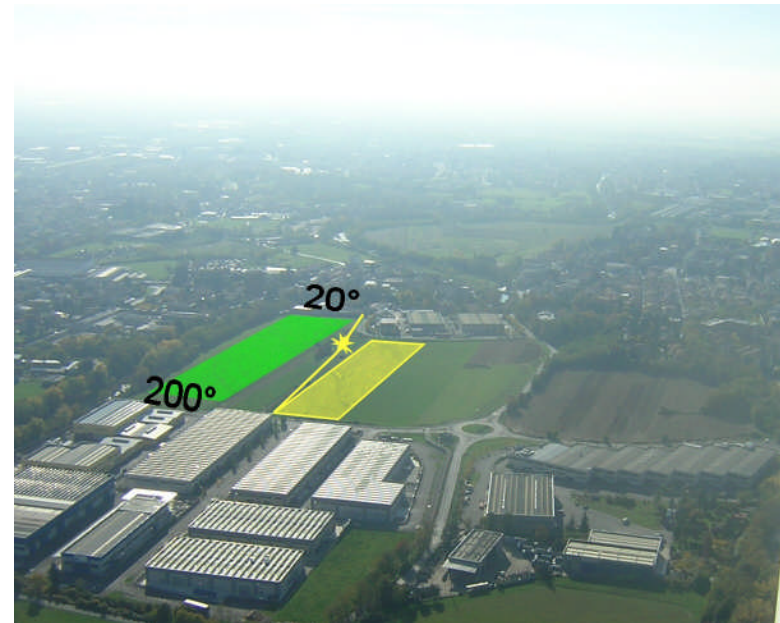

GIUSTINO

QNH = 760 m
 N = 46° 08' 22"
 E = 10° 46' 06"

BUONO

Ingresso a zero solo da nord verso sud
 Piante alte in testata sud

Aggiornamento al 09/11/15

GORLE

QNH = 270 m
 N = 45° 42' 28"
 E = 09° 43' 24"

BUONO