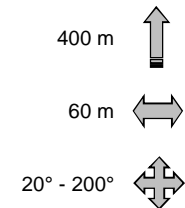

Aggiornamento al 06/12/15