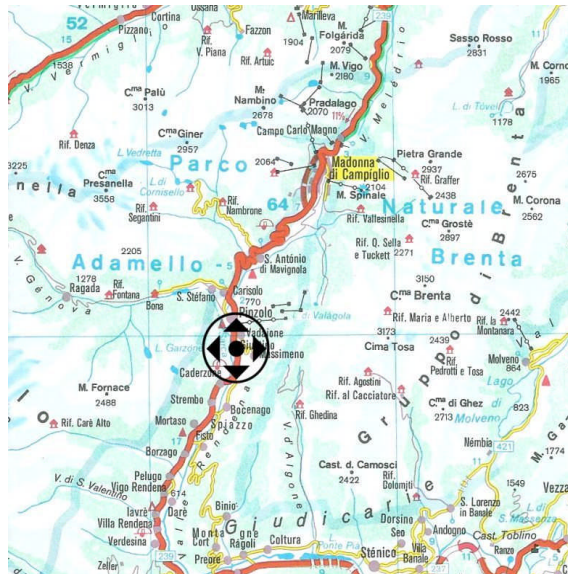

GIUSTINO

QNH = 760 m
 N = 46° 08' 22"
 E = 10° 46' 06"

BUONO

Ingresso a zero solo da nord verso sud
 Piante alte in testata sud

Aggiornamento al 09/11/15

GORLE

QNH = 270 m
 N = 45° 42' 28"
 E = 09° 43' 24"

BUONO

Alternative valide nelle vicinanze

Aggiornamento al 06/12/15