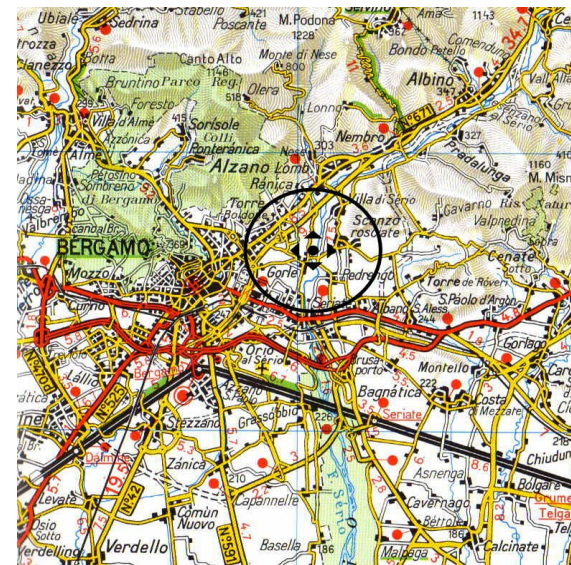

GIUSTINO

QNH = 760 m
 N = 46° 08' 22"
 E = 10° 46' 06"

BUONO

Ingresso a zero solo da nord verso sud
 Piante alte in testata sud

Aggiornamento al 09/11/15

GORLE

QNH = 270 m
 N = 45° 42' 28"
 E = 09° 43' 24"

BUONO

Alternative valide nelle vicinanze

Aggiornamento al 06/12/15